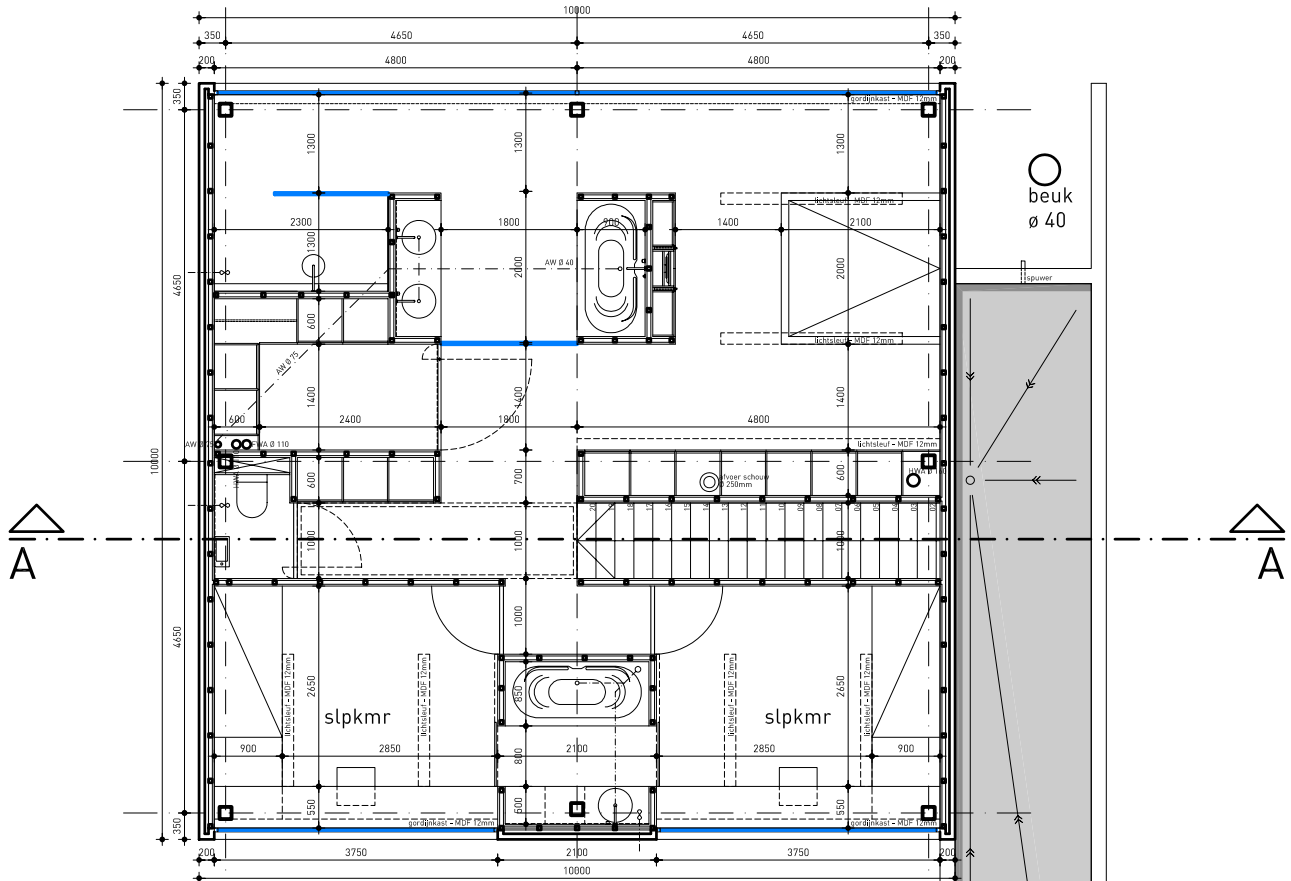

kastanje  
ø 60

beuk  
ø 50

beuk  
ø 40

amerik. eik  
ø 60

beuk  
ø 40

inlandse eik  
ø 50