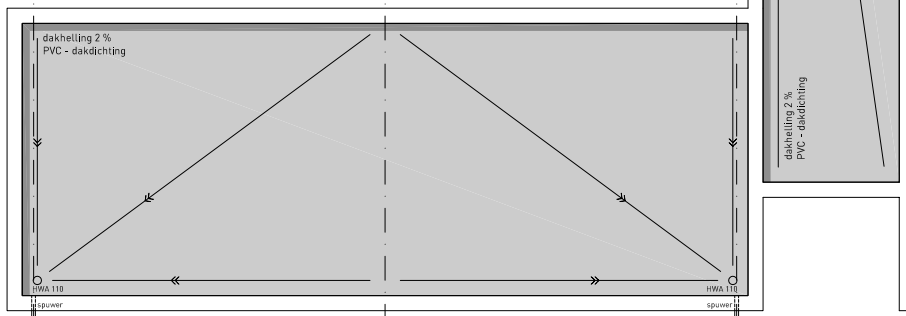

kastanje  
ø 60

beuk  
ø 50

beuk  
ø 40

amerik. eik  
ø 60

beuk  
ø 40

inlandse eik  
ø 50